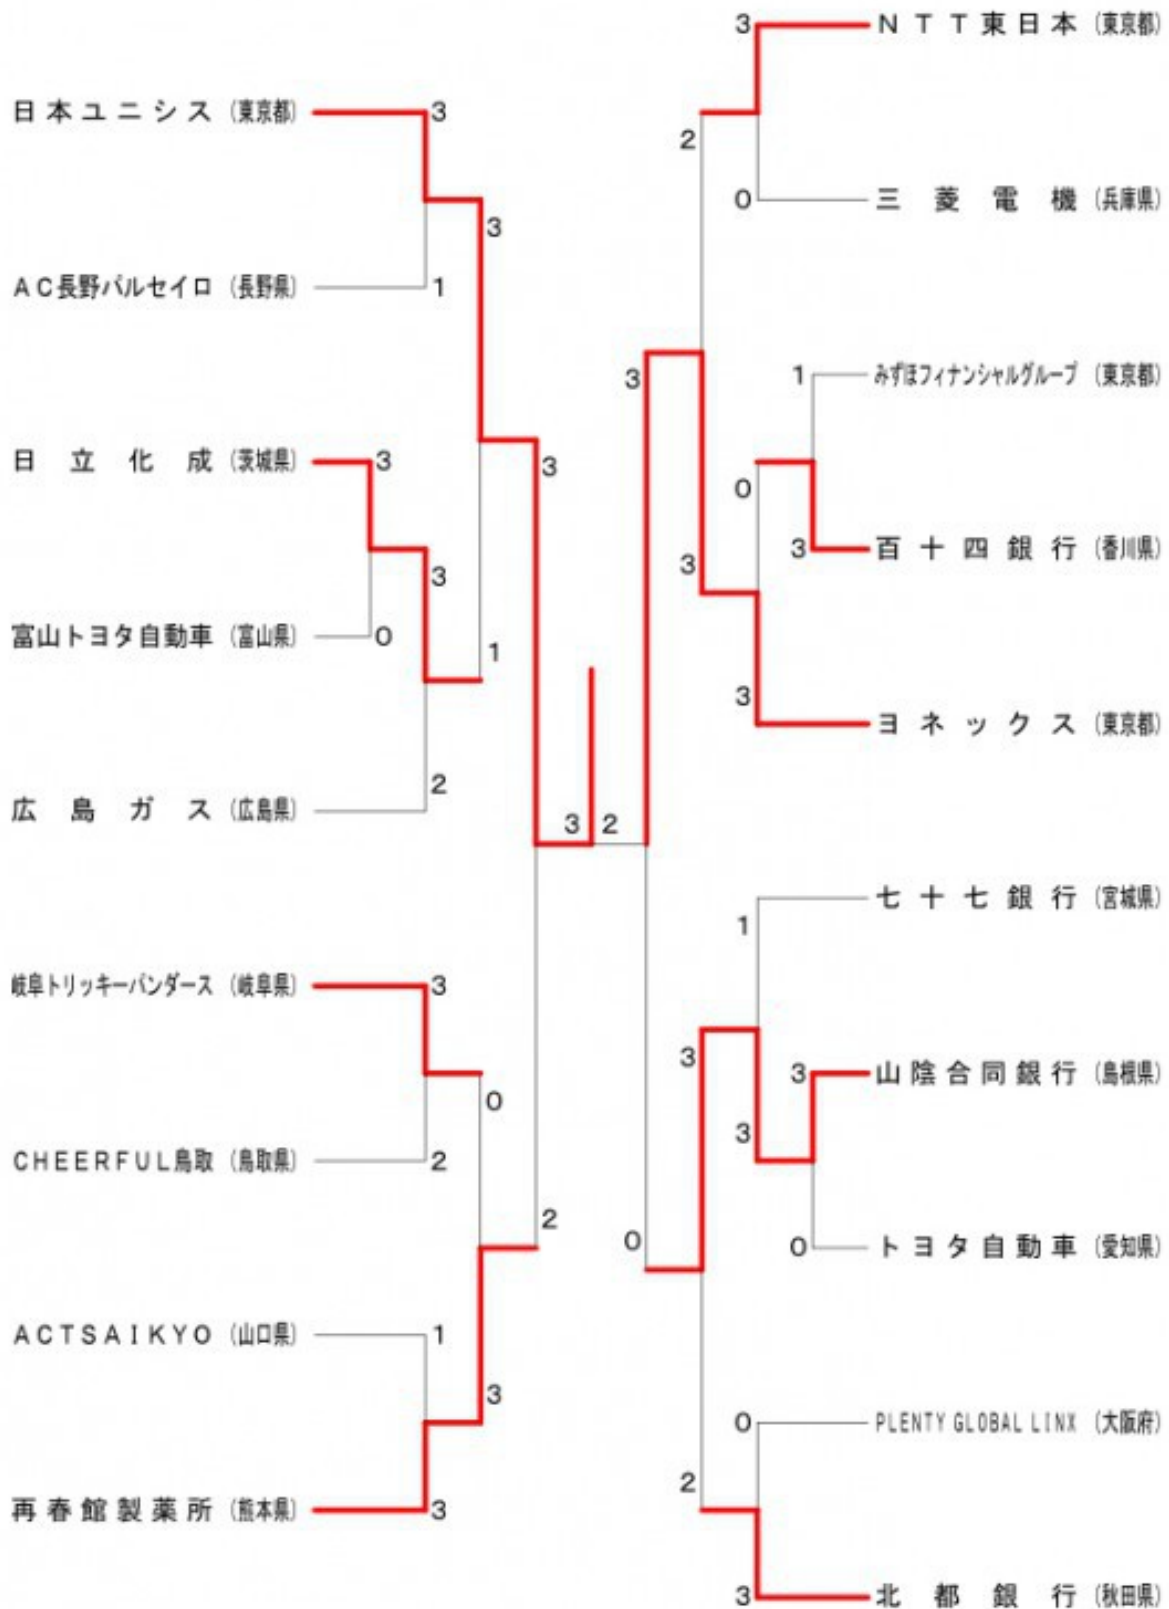

# 厚生労働大臣杯第68回全日本実業団選手権大会

平成30年6月13日-17日 周南市・下松市

## 女子 決勝トーナメント

## 男子 決勝トーナメント